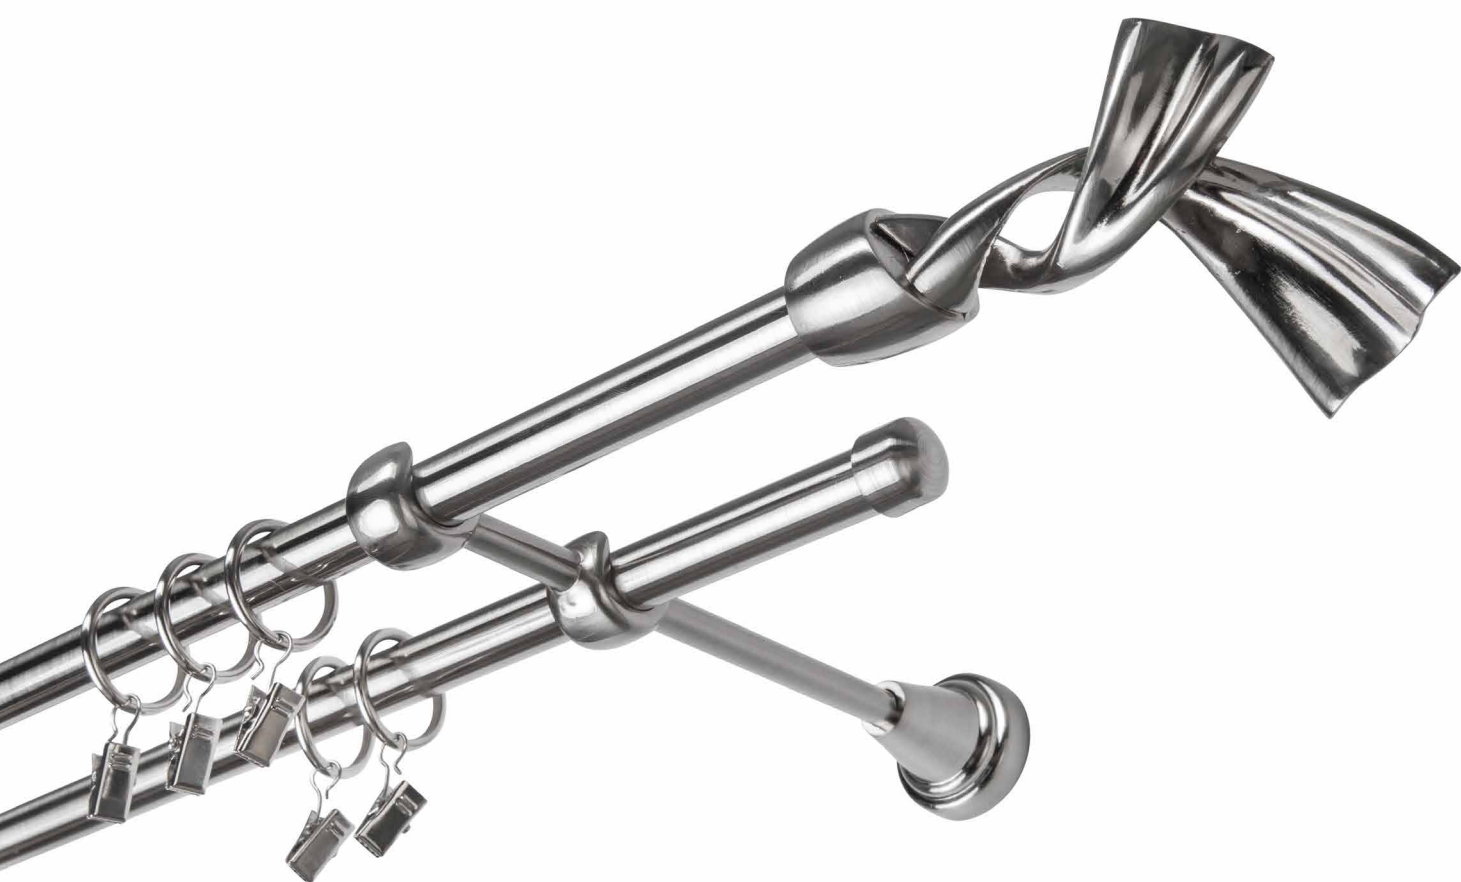

KARNISZE Z POKRYCIEM GALWANICZNYM Ø 16 MM

KARTEN