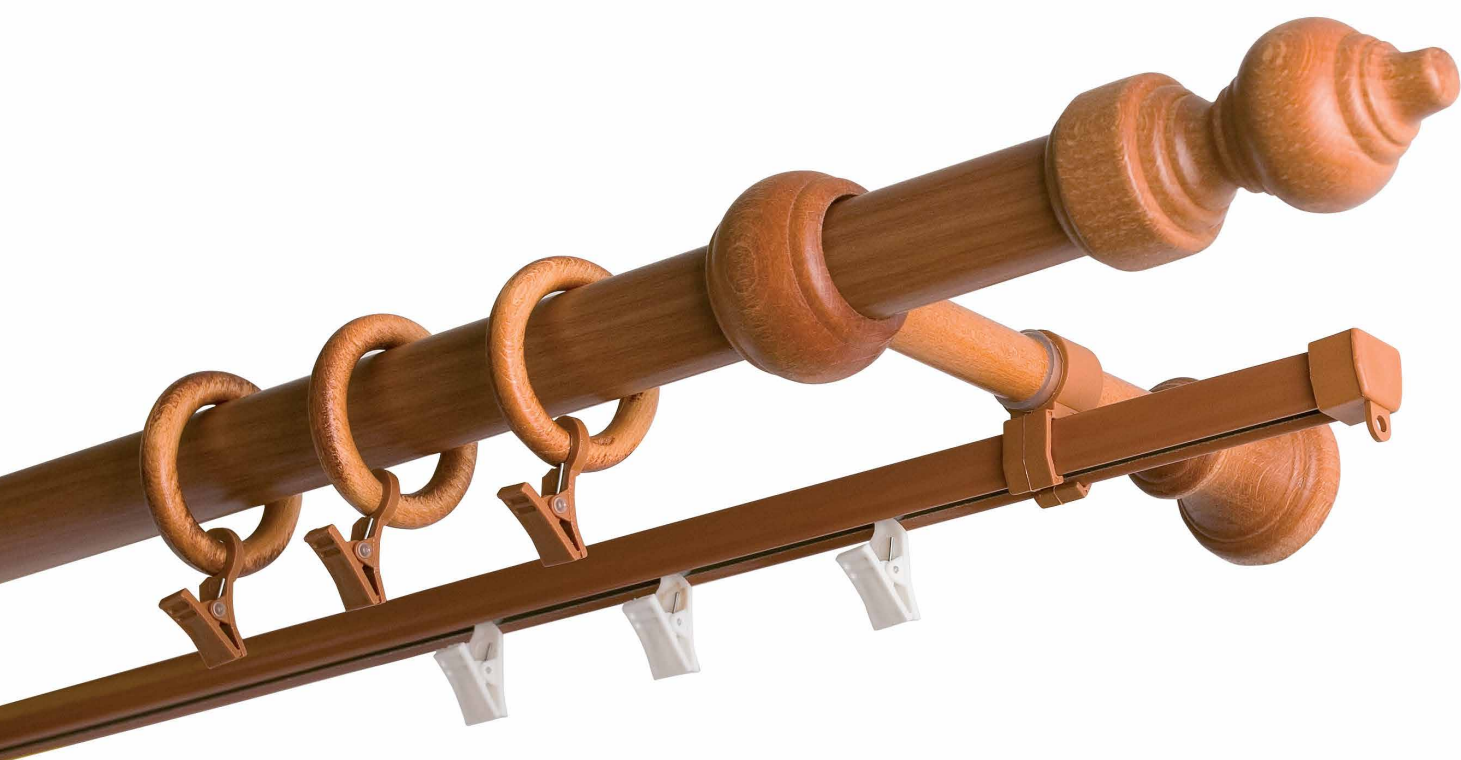

# KARNISZE DREWNIANE Ø 28 MM

The logo for KARTEN, featuring a stylized horizontal bar with five rings, above the word "KARTEN" in a bold, sans-serif font.

# KARNISZE DREWNIANE Ø 28 MM

Artykuł	Kolor	Długość	Numer katalogowy	Ilość w opakowaniu	Jednostka sprzedaży	...
<p>Rura metalowa Ø 28 mm</p> 	buk	120cm	008-00001	1 szt.	1 szt.	....
		140cm	008-00002	1 szt.	1 szt.	....
		160cm	008-00003	1 szt.	1 szt.	....
		180cm	008-00004	1 szt.	1 szt.	....
		200cm	008-00005	1 szt.	1 szt.	....
		220cm	008-00006	1 szt.	1 szt.	....
		240cm	008-00007	1 szt.	1 szt.	....
		260cm	008-00008	1 szt.	1 szt.	....
		280cm	008-00009	1 szt.	1 szt.	....
		300cm	008-00010	1 szt.	1 szt.	....
		320cm	008-00011	1 szt.	1 szt.	....
		340cm	008-00012	1 szt.	1 szt.	....
		360cm	008-00013	1 szt.	1 szt.	....
		400cm	008-00014	1 szt.	1 szt.	....
<p>Rura metalowa Ø 28 mm</p> 	czereśnia	120cm	008-00015	1 szt.	1 szt.	....
		140cm	008-00016	1 szt.	1 szt.	....
		160cm	008-00017	1 szt.	1 szt.	....
		180cm	008-00018	1 szt.	1 szt.	....
		200cm	008-00019	1 szt.	1 szt.	....
		220cm	008-00020	1 szt.	1 szt.	....
		240cm	008-00021	1 szt.	1 szt.	....
		260cm	008-00022	1 szt.	1 szt.	....
		280cm	008-00023	1 szt.	1 szt.	....
		300cm	008-00024	1 szt.	1 szt.	....
		320cm	008-00025	1 szt.	1 szt.	....
		340cm	008-00026	1 szt.	1 szt.	....
		360cm	008-00027	1 szt.	1 szt.	....
		400cm	008-00028	1 szt.	1 szt.	....
<p>Rura metalowa Ø 28 mm</p> 	jasny dąb	120cm	008-00029	1 szt.	1 szt.	....
		140cm	008-00030	1 szt.	1 szt.	....
		160cm	008-00031	1 szt.	1 szt.	....
		180cm	008-00032	1 szt.	1 szt.	....
		200cm	008-00033	1 szt.	1 szt.	....
		220cm	008-00034	1 szt.	1 szt.	....
		240cm	008-00035	1 szt.	1 szt.	....
		260cm	008-00036	1 szt.	1 szt.	....
		280cm	008-00037	1 szt.	1 szt.	....
		300cm	008-00038	1 szt.	1 szt.	....
		320cm	008-00039	1 szt.	1 szt.	....
		340cm	008-00040	1 szt.	1 szt.	....
		360cm	008-00041	1 szt.	1 szt.	....
		400cm	008-00042	1 szt.	1 szt.	....