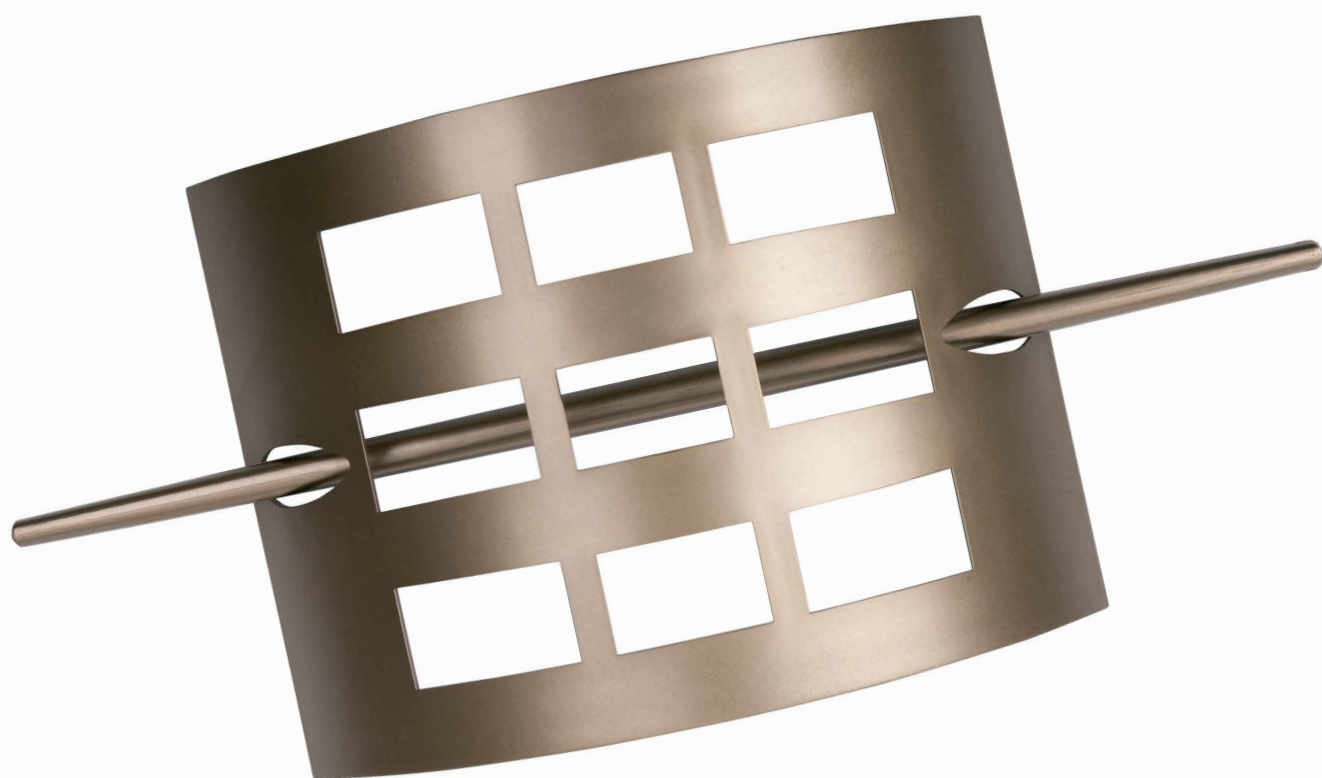

AKCESORIA DEKORACYJNE

KARTEN

Artykuł	Kolor	Długość	Numer katalogowy	Ilość w opakowaniu	Jednostka sprzedaży
<p>Karnisz Cafe</p> 	biały	55-85cm	013-00001	10szt.	1szt.
		85-135cm	013-00002	10szt.	1szt.
		135-225cm	013-00003	10szt.	1szt.
<p>Karnisz Cafe</p> 	brązowy	55-85cm	013-00004	10szt.	1szt.
		85-135cm	013-00005	10szt.	1szt.
		135-225cm	013-00006	10szt.	1szt.
<p>Karnisz Cafe</p> 	srebrny	55-85cm	013-00007	10szt.	1szt.
		85-135cm	013-00008	10szt.	1szt.
		135-225cm	013-00009	10szt.	1szt.
<p>Karnisz Cafe</p> 	srebrny matowy	55-85cm	013-00010	10szt.	1szt.
		85-135cm	013-00011	10szt.	1szt.
		135-225cm	013-00012	10szt.	1szt.

Artykuł	Kolor	Długość	Numer katalogowy	Ilość w opakowaniu	Jednostka sprzedaży
<p>Karnisz Cafe</p> 	złoty	55-85cm	013-00013	10szt.	1szt.
		85-135cm	013-00014	10szt.	1szt.
		135-225cm	013-00015	10szt.	1szt.
<p>Karnisz Cafe</p> 	złoty matowy	55-85cm	013-00016	10szt.	1szt.
		85-135cm	013-00017	10szt.	1szt.
		135-225cm	013-00018	10szt.	1szt.
<p>Karnisz Cafe końcówka cylinder</p> 	antyczny mosiądz	120-200cm	013-00085	10szt.	1szt.
		80-100cm	013-00086	10szt.	1szt.
		60-80cm	013-00087	10szt.	1szt.
<p>Karnisz Cafe końcówka cylinder</p> 	chrom mat	120-200cm	013-00088	10szt.	1szt.
		80-100cm	013-00089	10szt.	1szt.
		60-80cm	013-00090	10szt.	1szt.

Artykuł	Kolor	Długość	Numer katalogowy	Ilość w opakowaniu	Jednostka sprzedaży
Karnisz Cafe końcówka paola 	antyczny mosiądz	120-200cm	013-00091	10szt.	1szt.
		80-100cm	013-00092	10szt.	1szt.
		60-80cm	013-00093	10szt.	1szt.
Karnisz Cafe końcówka paola 	chrom mat	120-200cm	013-00094	10szt.	1szt.
		80-100cm	013-00095	10szt.	1szt.
		60-80cm	013-00096	10szt.	1szt.
Kółko z żabką 22mm 	antyczny mosiądz	013-00097	10szt.	1szt.
	chrom mat	013-00098	10szt.	1szt.
Klamerki do karniszy Cafe 	biały	013-00019	10szt.	kpl/10szt.
	brązowy	013-00020	10szt.	kpl/10szt.
	srebrny	013-00021	10szt.	kpl/10szt.
	srebrny matowy	013-00022	10szt.	kpl/10szt.
	złoty	013-00023	10szt.	kpl/10szt.
	złoty matowy	013-00024	10szt.	kpl/10szt.